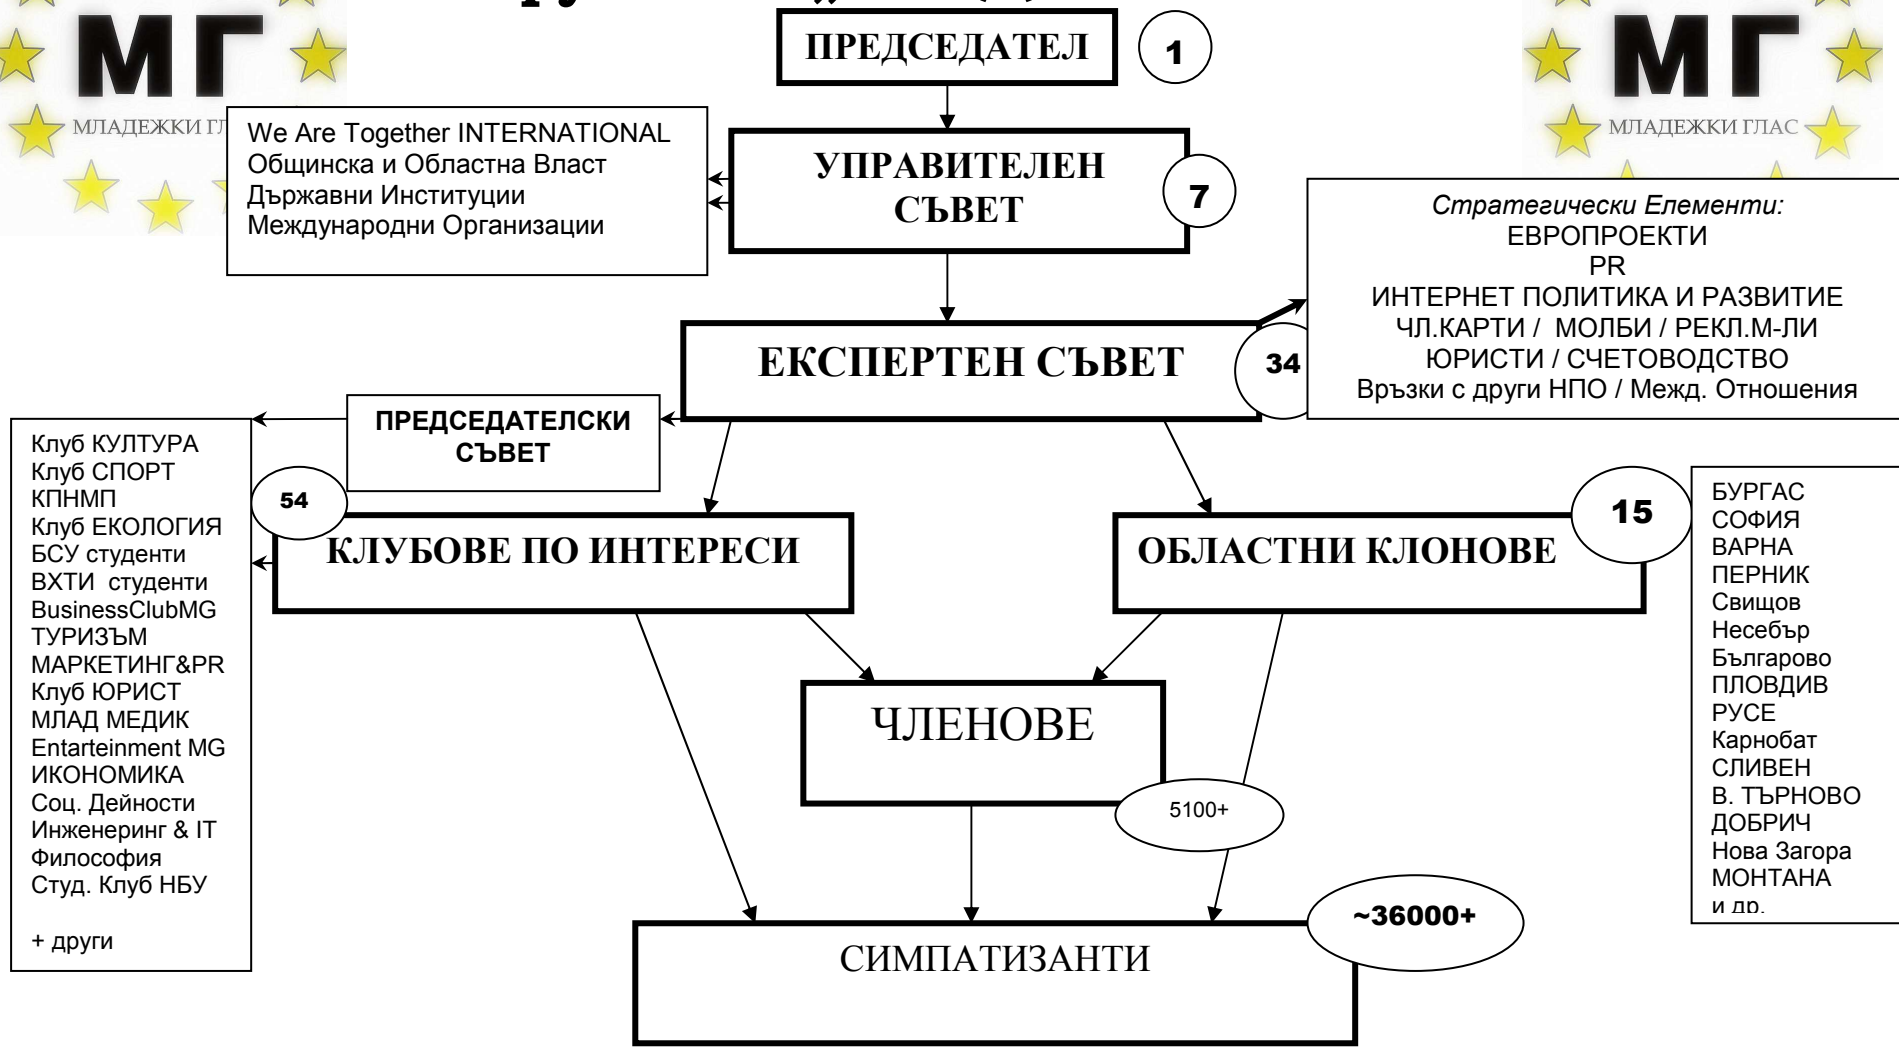

Организационно-Управленска Структура

**Сдружение „МЛАДЕЖКИ ГЛАС“**

We Are Together INTERNATIONAL  
Общинска и Областна Власт  
Държавни Институции  
Международни Организации

*Стратегически Елементи:*  
ЕВРОПРОЕКТИ  
PR  
ИНТЕРНЕТ ПОЛИТИКА И РАЗВИТИЕ  
ЧЛ.КАРТИ / МОЛБИ / РЕКЛ.М-ЛИ  
ЮРИСТИ / СЧЕТОВОДСТВО  
Връзки с други НПО / Межд. Отношения

- БУРГАС
- СОФИЯ
- ВАРНА
- ПЕРНИК
- Свищов
- Несебър
- Българово
- ПЛОВДИВ
- РУСЕ
- Карнобат
- СЛИВЕН
- В. ТЪРНОВО
- ДОБРИЧ
- Нова Загора
- МОНТАНА
- и др.